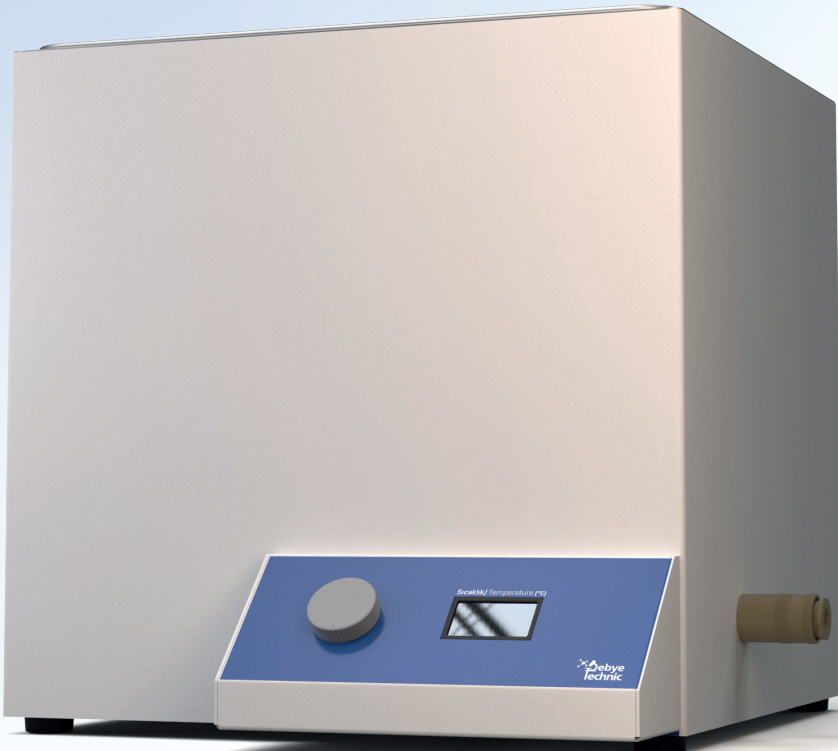

ISITMALI SU BANYOSU

HB SERİSİ

Laboratuvarlar için hassasiyet ve performans.

Yeni HB Serisi Su Banyoları, yüksek doğrulukta sıcaklık ayarı için tasarlanmıştır. Hassasiyet ve kullanım kolaylığı, iş akışlarını basitleştirir ve üretkenliği en üst düzeye çıkarır.

HASSAS VE GÜVENLİ

- Yüksek hassasiyetli sıcaklık kontrol sistemlerine sahip HB Serisi Su Banyoları, su sıcaklığını 100°C'ye kadar istenen seviyede tutmak için tasarlanmıştır.
- 5L'den 25L'ye kadar çeşitli kapasite* seçenekleriyle geliştirilmiş sistemler tüm laboratuvar uygulamaları için idealdir. Geniş seçenek yelpazesi ile her kullanıma uygun bir model mevcuttur.
- Operatörler için bakım kolaylığı, içerisindeki su kolayca boşaltılır ve paslanmaz çelik hazne yapısıyla iç kısım kolayca temizlenebilir.
- Sesli alarm ve aşırı ısınma koruması gibi güvenlik özellikleriyle su banyolarınız uzun ömürlü ve güvenilirdir.
- Özel ihtiyaçlarınız için ek aksesuarlar* seçebilir ve uygulamalarınızı çeşitlendirebilirsiniz.

TEKNİK BİLGİLER

	HB 305	HB 309	HB 313	HB 318
Güç	1000 W	1000 W	1500 W	1500 W
Sıcaklık Ayarlama Aralığı	Oda Sıcaklığı-99°C	Oda Sıcaklığı-99°C	Oda Sıcaklığı-99°C	Oda Sıcaklığı-99°C
Sıcaklık Ayarlama	Döner Buton	Döner Buton	Döner Buton	Döner Buton
Sıcaklık Ayarlama Çözünürlüğü	±1°C	±1°C	±1°C	±1°C
Kullanıcı Arayüzü	Dijital	Dijital	Dijital	Dijital
Doldurma Hacmi (En fazla)	5.5 L	9 L	13 L	18 L
İç Yükseklik	65 mm	100 mm	150 mm	200 mm
Su Boşaltma	Hızlı Bağlantı Aparatı	Hızlı Bağlantı Aparatı	Hızlı Bağlantı Aparatı	Hızlı Bağlantı Aparatı
Su Doldurma	Üstten	Üstten	Üstten	Üstten
Aksesuar	Standart*	Standart*	Standart*	Standart*
İç Hacim Malzemesi	Paslanmaz Çelik	Paslanmaz Çelik	Paslanmaz Çelik	Paslanmaz Çelik
Uygun Ortam Sıcaklığı	5-40°C	5-40°C	5-40°C	5-40°C
Uygun Ortam Nemi	80%	80%	80%	80%
Güç Gereklilikleri	220-240V 50/60Hz	220-240V 50/60Hz	220-240V 50/60Hz	220-240V 50/60Hz
Zamanlayıcı	5999 dk / Süresiz	5999 dk / Süresiz	5999 dk / Süresiz	5999 dk / Süresiz